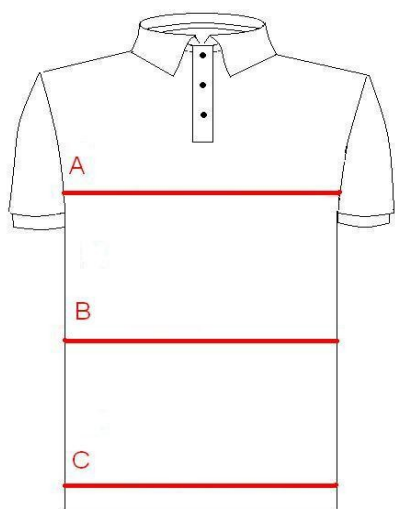

Таблица размеров женской футболки поло в готовом виде.  
(приталенный объем)

Маркировка	S	M	L	XL	XXL
	42-44	46-48	50-52	54-56	58-60
Обхват шеи	34	36	38	40	42
Обхват груди	90	94	98	102	106
Обхват талии	80	84	88	92	96
Обхват бедер	91	95	99	103	107
Длина рукава короткого	15	16	17	18	19
Длина изделия	60	61	62	63	64

Таблица размеров женской футболки поло в готовом виде.  
(Стандартный объем)

Маркировка	S	M	L	XL	XXL
	42-44	46-48	50-52	54-56	58-60
Обхват шеи	34	36	38	40	42
Обхват груди	94	98	102	106	110
Обхват талии	82	86	90	94	98
Обхват бедер	93,5	97,5	101,5	105,5	109,5
Длина рукава короткого	15	16	17	18	19
Длина изделия	60	61	62	63	64