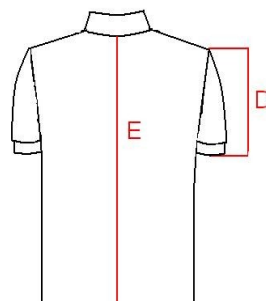

Таблица размеров женской футболки поло в готовом виде.  
(приталенный объем)

Маркировка	S	M	L	XL	XXL
	42-44	46-48	50-52	54-56	58-60
Обхват шеи	34	36	38	40	42
Обхват груди	90	94	98	102	106
Обхват талии	80	84	88	92	96
Обхват бедер	91	95	99	103	107
Длина рукава короткого	15	16	17	18	19
Длина изделия	60	61	62	63	64

Таблица размеров женской футболки поло в готовом виде.  
(Стандартный объем)

Маркировка	S	M	L	XL	XXL
	42-44	46-48	50-52	54-56	58-60
Обхват шеи	34	36	38	40	42
Обхват груди	94	98	102	106	110
Обхват талии	82	86	90	94	98
Обхват бедер	93,5	97,5	101,5	105,5	109,5
Длина рукава короткого	15	16	17	18	19
Длина изделия	60	61	62	63	64