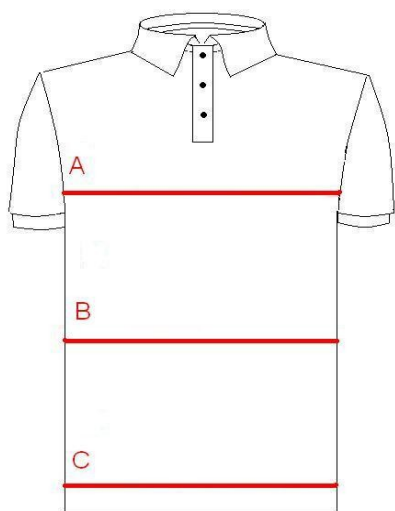

Таблица размеров женской футболки поло в готовом виде.  
(приталенный объем)

Маркировка	S	M	L	XL	XXL
	42-44	46-48	50-52	54-56	58-60
Обхват шеи	34	36	38	40	42
Обхват груди	90	94	98	102	106
Обхват талии	80	84	88	92	96
Обхват бедер	91	95	99	103	107
Длина рукава короткого	15	16	17	18	19
Длина изделия	60	61	62	63	64

Таблица размеров женской футболки поло в готовом виде.  
(Стандартный объем)

Маркировка	S	M	L	XL	XXL
	42-44	46-48	50-52	54-56	58-60
Обхват шеи	34	36	38	40	42
Обхват груди	94	98	102	106	110
Обхват талии	82	86	90	94	98
Обхват бедер	93,5	97,5	101,5	105,5	109,5
Длина рукава короткого	15	16	17	18	19
Длина изделия	60	61	62	63	64